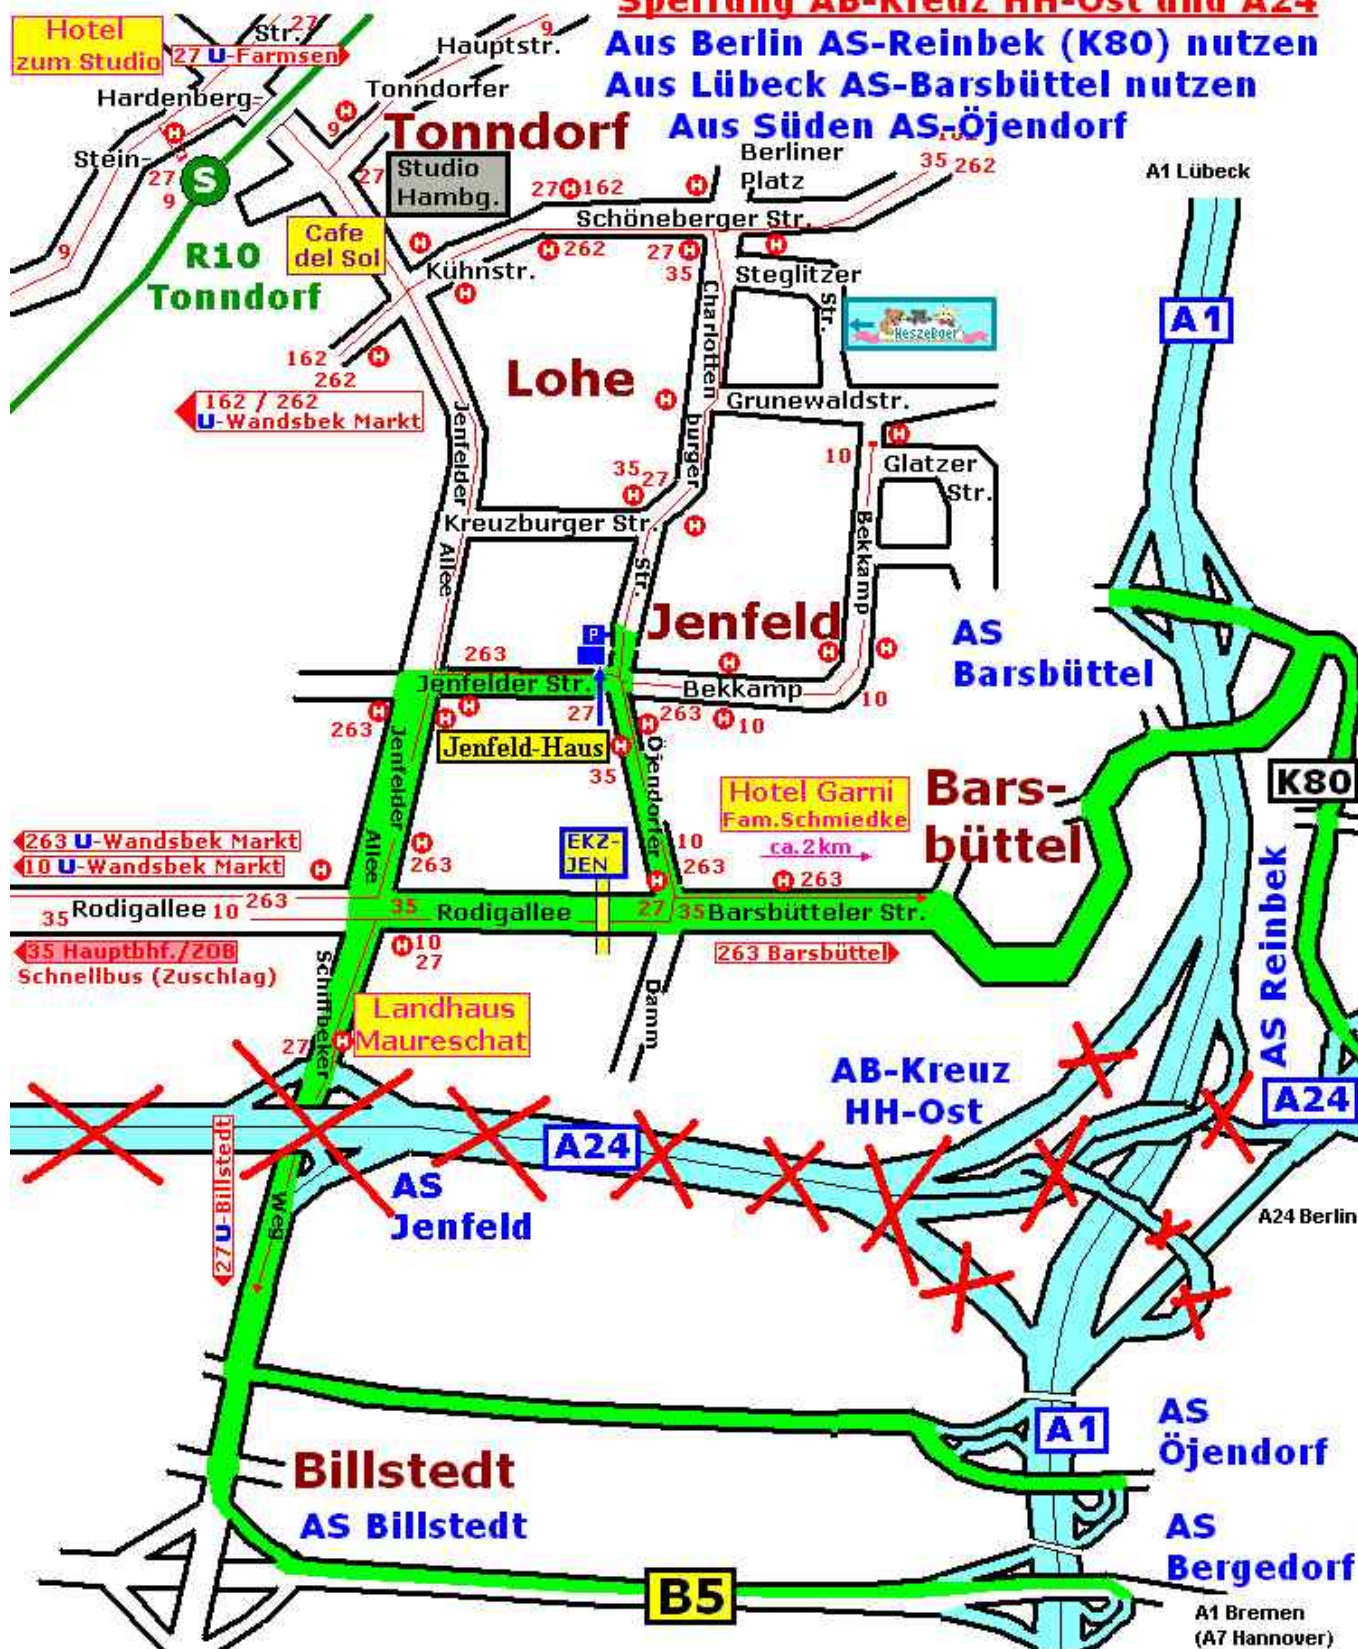

Anfahrtsskizze (die aktuellen Buslinien bitte vor der Anreise prüfen)

Sperrung AB-Kreuz HH-Ost und A24
Aus Berlin AS-Reinbek (K80) nutzen
Aus Lübeck AS-Barsbüttel nutzen
Aus Süden AS-Öjendorf

Veranstaltungsort: Bürgerhaus-Jenfeld (Jenfeld-Haus)
Charlottenburger Straße 1 · 22045 Hamburg

Thomas Heße · Steglitzer Straße 17c · 22045 Hamburg
Tel. 040 / 645 51 065 · Fax 040 / 645 09 581
e-Mail hamburg@stoertebaer.de · web www.stoertebaer.de